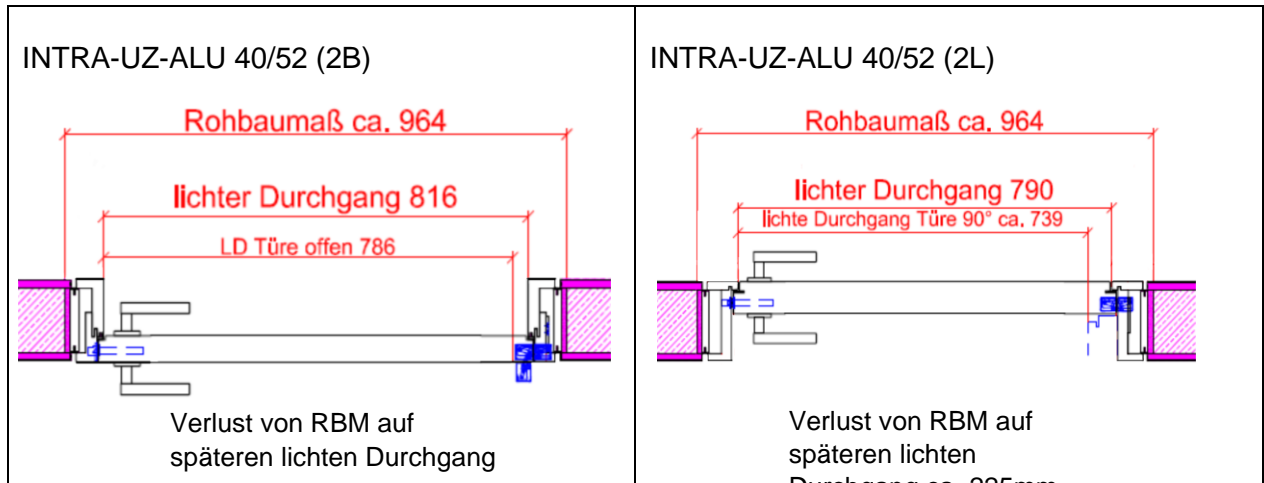

MODERNE INNENTÜREN

INTRA-UZ

WOHNKULTUR SEIT 1919

COMTÜR
EXCLUSIVE DOORS

MODERNE INNENTÜREN

- INTRA-UZ -

PRODUKTINFORMATIONEN

<p>KURZBESCHREIBUNG</p>	<p>INTRA UZ-ALU 40/52 (2B) - 2-schalige Zarge mit Unterzarge und Alu-Profil, Spiegelbreite 40/52mm</p>	
<p>HÖHE BREITE</p>	<p>variabel bis 3300mm (FUAM) variabel bis 1300mm (FUAM) Sondermaße auf Anfrage</p>	
<p>ZARGE BASISSYSTEME</p>	 <ul style="list-style-type: none"> • 2-schaliges Zargensystem mit Unterzarge und Aluprofil einbaufertig verleimt (exakte Gehrungsverbindung durch nachträgliches Überlackieren) • Rückseitig mit Feuchtigkeitssperre 	
<p>TÜRBLATT</p>	<ul style="list-style-type: none"> • ca. 40mm bzw. 64mm stark, stumpf einschlagend (je nach Anforderung größere TS) • 3-seitig verdeckter Massivholzanleimer • Kanten leicht gerundet • Einlage Vollspan bei TS40 / Light-Einlage bei TS64 	
<p>OBERFLÄCHE</p>	<ul style="list-style-type: none"> • Schleiflackoberfläche matt, Lackauftrag ca. 250g/m² • Echtholz furnier mit Klarlackoberfläche matt und Furnierstammabwicklung • Oberflächeneinstellung nach Vorlagemuster (auch passend zum Innenausbau) 	
<p>BESCHLÄGE</p>	<ul style="list-style-type: none"> • Bänder Tectus F2-farbig (System je nach Anforderung) • BB-Schloss mit Flüsterfalle (Klasse 3) bzw. Magnet Schloss mit Edelstahlstulp (Klasse 3) 	
<p>FUNKTIONEN</p>	<p>Variante 2E für Schallschutzklasse SK3 (siehe Übersicht weitere Systeme) Weitere Varianten für Schall-, Klima-, Einbruch- und Brandschutzausführung auf Anfrage!</p>	
<p>OPTIONAL</p>	<ul style="list-style-type: none"> • integrierter Öffnungsbegrenzer (empfohlen bei invers öffnenden Türen) • Bodendichtung für erhöhten Schallschutz • System raumhoch ohne oberes Querteil • ohne Schlüssellochbohrung • Designvarianten Türblatt: Fräsungen oder Lichtausschnitte möglich 	

TECHNISCHE INFORMATIONEN

Montageluft – Durchgangsverlust am Beispiel INTRA-UZ 2B und 2L

WEITERE SYSTEME